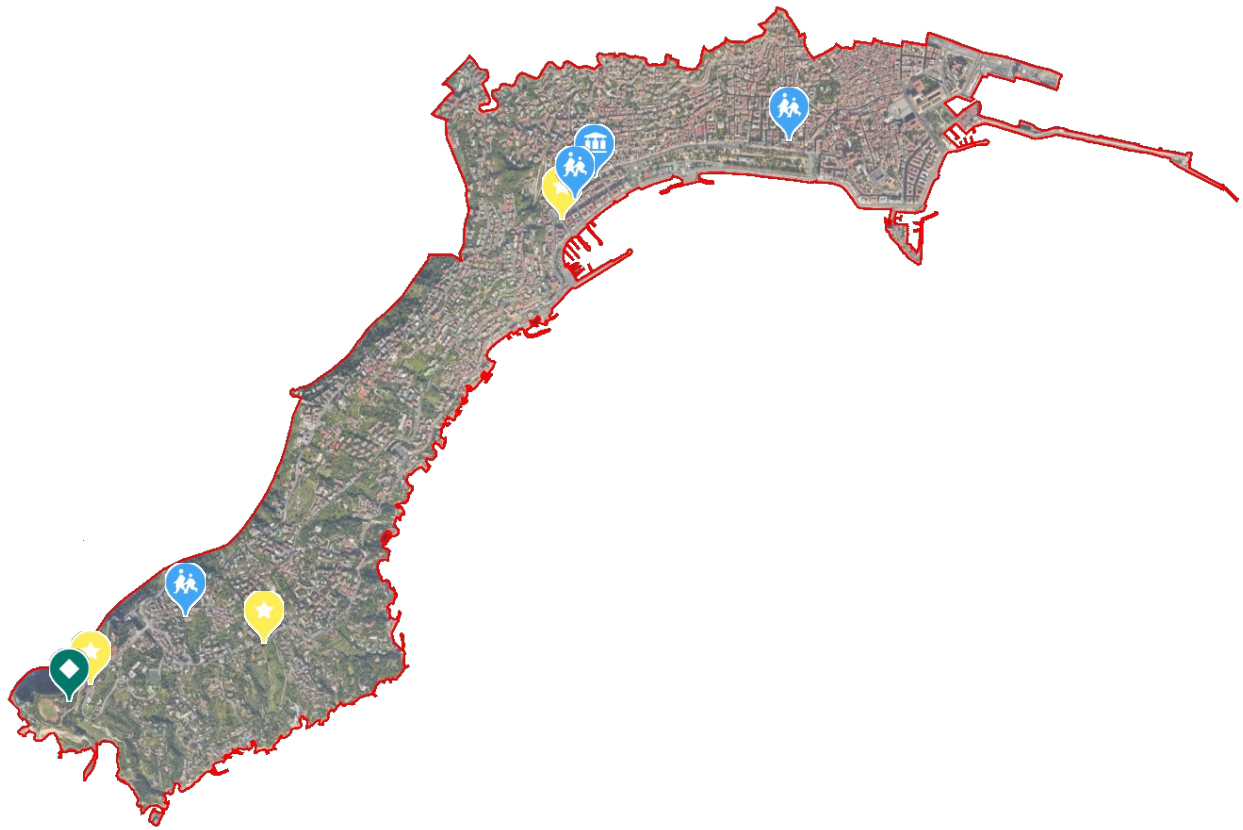

Edificio		Indirizzo
Sede Municipalità I		Largo La Torretta
I.C. Fiorelli	Secondaria – I grado	Via Fiorelli, 2
I.C. Fiorelli	Primaria	Via Tommaso Campanella, 1
I.C.S. Domenico Cimarosa	Primaria	Salita del Casale, 20

Municipalità II

Edificio		Indirizzo
Sede Municipalità II		P.za Dante, 93
Palazzo San Giacomo		Piazza Municipio
I.C. Cuoco - Schipa	Primaria	Via Salvator Rosa, 118
I.C. D'Aosta Scura	Secondaria – I grado	Via Paolo scura/Via Pergolella

Municipalità III

Edificio		Indirizzo
Sede Municipalità III		Via Lieti a Capodimonte, 97
S.M.S. Giovanni Verga	Secondaria – I grado	Via Bosco di Capodimonte 75B
I.C. Novaro – Cavour	Primaria e Infanzia	Via Sant’Antonio a Capodimonte, 46
I.C.S. 20° Villa Fleurent	Primaria	Via Calata Capodichino, 203

Municipalità X

Edificio		Indirizzo
Sede Municipalità X		Via Benedetto Cariteo, 51
I.C. 53° Gigante – Neghelli	Secondaria – I grado	Piazza Neghelli, 41
63° C.D. Andrea Doria	Primaria e Infanzia	Piazza Marcantonio Colonna, 15
I.C. Michelangelo Augusto	Secondaria – I grado	Via Ilioneo, 12