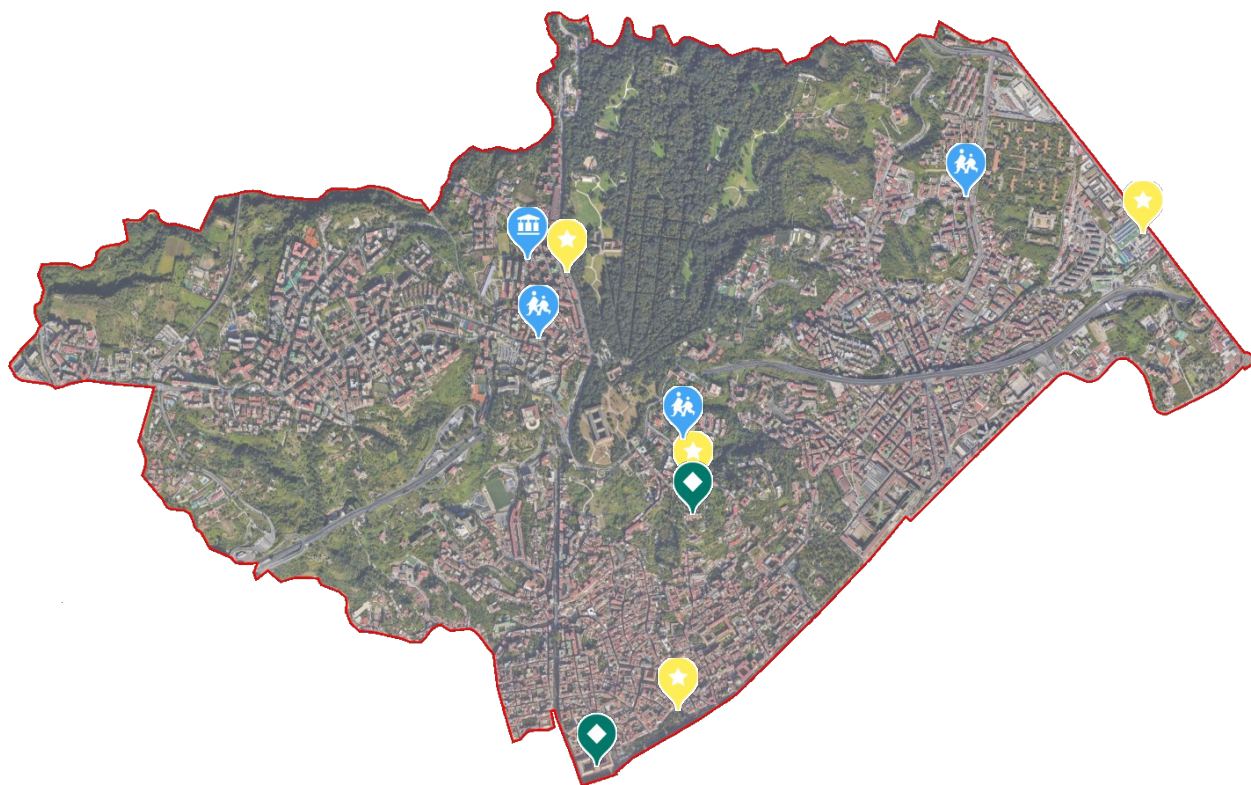

Edificio		Indirizzo
Sede Municipalità I		Largo La Torretta
I.C. Fiorelli	Secondaria – I grado	Via Fiorelli, 2
I.C. Fiorelli	Primaria	Via Tommaso Campanella, 1
I.C.S. Domenico Cimarosa	Primaria	Salita del Casale, 20

Municipalità II

Edificio		Indirizzo
Sede Municipalità II		P.za Dante, 93
Palazzo San Giacomo		Piazza Municipio
I.C. Cuoco - Schipa	Primaria	Via Salvator Rosa, 118
I.C. D'Aosta Scura	Secondaria – I grado	Via Paolo scura/Via Pergolella

Municipalità III

Edificio		Indirizzo
Sede Municipalità III		Via Lieti a Capodimonte, 97
S.M.S. Giovanni Verga	Secondaria – I grado	Via Bosco di Capodimonte 75B
I.C. Novaro – Cavour	Primaria e Infanzia	Via Sant’Antonio a Capodimonte, 46
I.C.S. 20° Villa Fleurent	Primaria	Via Calata Capodichino, 203

Municipalità X

Edificio		Indirizzo
Sede Municipalità X		Via Benedetto Cariteo, 51
I.C. 53° Gigante – Neghelli	Secondaria – I grado	Piazza Neghelli, 41
63° C.D. Andrea Doria	Primaria e Infanzia	Piazza Marcantonio Colonna, 15
I.C. Michelangelo Augusto	Secondaria – I grado	Via Ilioneo, 12