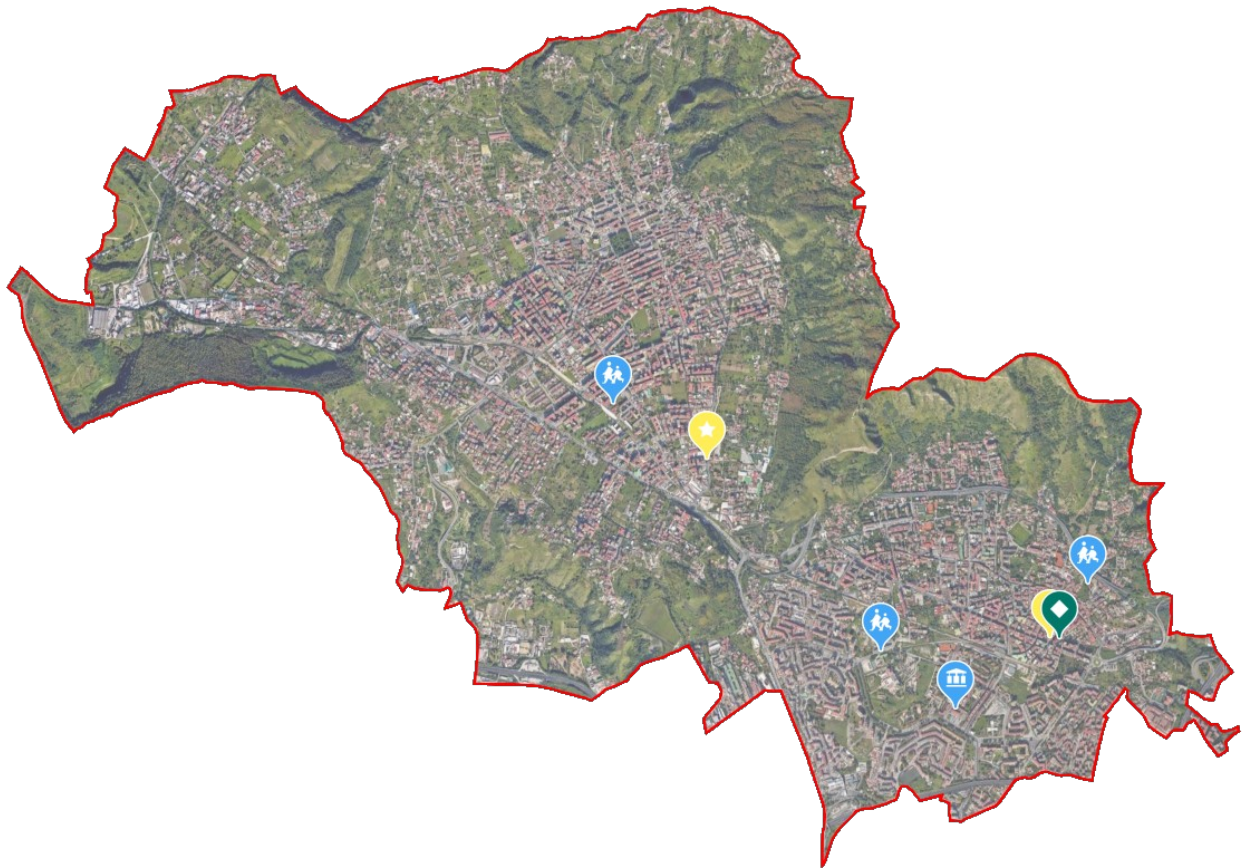

Municipalità IX

Edificio		Indirizzo
Sede Municipalità IX		Piazza Giovanni XXIII
I.C. Marotta	Secondaria – I grado	Via Adriano, 10
33° C.D. Verdolino	Primaria e Infanzia	Via Le Bucoliche, 3
I.C. 72° Palasciano	Infanzia	Via Campanile, 39