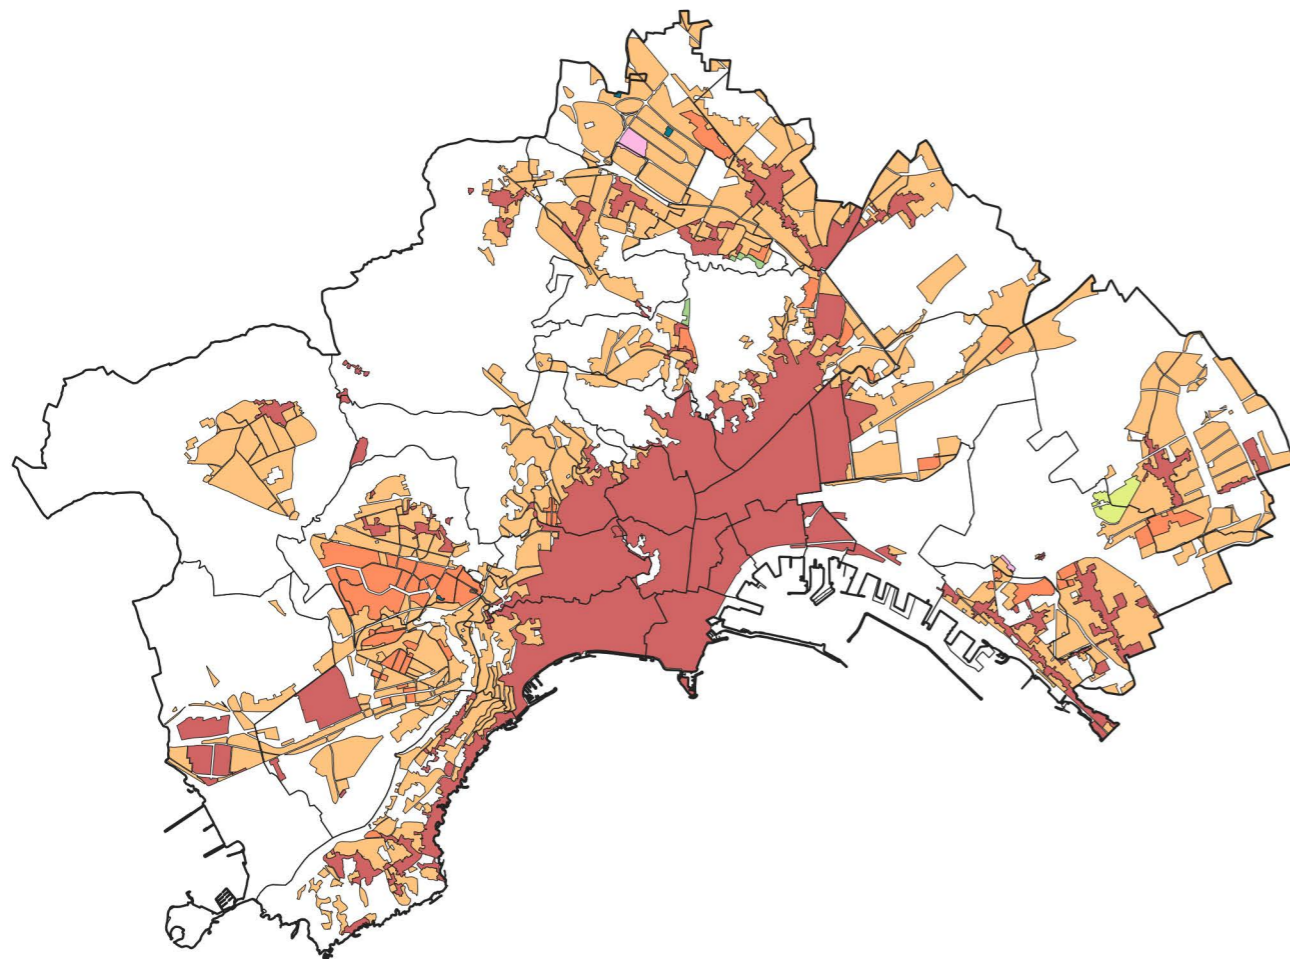

COMUNE DI NAPOLI

Area Urbanistica
Servizio Pianificazione urbanistica
generale e attuativa

Atlante dei tessuti pianificati novecenteschi - Quartieri - ALLEGATO C.1

Elenco dei Tessuti pianificati novecenteschi, dalla ricostruzione post-bellica fino all'avvento delle politiche ex lege 167/62, con più di 70 anni, che ricadono prevalentemente nella Sottozona Bb - Espansione recente

N	ZONA	DENOMINAZIONE	ANNO	ENTE
1	Ba, Bb	Rione Cesare Battisti a Poggioreale	1945-48	IACP
2	Ba, Bb	Rione Gemito	1946	IACP
3	Ba, Bb	Rione D'Azeglio	1946-48	IACP
4	Ba, Bb	Via Manzoni, Torre Ranieri	1947	Ministero LL.PP. Genio civile
5	Ba, Bb	Rione Duca d'Aosta a Fuorigrotta	1947-48	IACP
6	Ba, Bb	Rione Flavio Gioia a S. Giovanni a Teduccio	1947-48	IACP
7	Ba, Bb	Rione in via Consalvo a Fuorigrotta	1947-49	Genio Civile
8	Bb	Rione Leopardi a Fuorigrotta	1948-56	IACP
9	nB	Rione domitiana a Bagnoli	1948-64	IACP
10	nB	Rione Cavalleggeri d'Aosta - ex ISES	1949	ERP ex ISES
11	A, Bb	Rione Colombo	1949-61	IACP
12	Bb	Edifici in viale Augusto a Fuorigrotta	1950	IACP
13	Ba, Bb	Rione INA-Casa	1951-52	INA-Casa
14	Ba, Bb	Quartiere INA-Casa a Ponticelli	1951-56	INA-Casa, INCIS
15	Ba, Bb	Rione INA-Casa	1951-67	INA-Casa
16	Bb	Rione INA-Casa a Poggioreale	1952	INA-Casa
17	nB	Case popolari in via Campegna	1952-54	Genio Civile
18	Bb	Rione De Gasperi	1952-54	Genio Civile
19	Bb	Rione S.Alfonso dei Liguori a Poggioreale	1952-54	Genio Civile
20	nB	Rione INA-Casa a Bagnoli	1952-55	INA-Casa
21	Bb	Rione C.Gaetano a Miano-Piscinola s.t.	1952-61	Genio Civile
22	nB	Rione Cavalleggeri d'Aosta Cons.Ed.Part.	1952-67	Consorzio Edilizio Partenopeo
23	nB	Rione Cavalleggeri d'Aosta INA-Casa	1952-67	INA-Casa
24	A, Bb	Edifici in via Rossini	1953	IACP
25	nB	Rione Cavalleggeri d'Aosta Case Municipali	1953-55	Case Municipali ST
26	nB	Rione Cavalleggeri d'Aosta	1954-56	INA-Casa
27	nB	Rione INA-Casa ad Agnano	1954-57	Ex GESCAL
28	A, Bb	Rione Oberdan	1954-59	IACP
29	Bb	Lottizzazione a Montedonzelli	1955	RISANAMENTO
30	Bb	Case popolari rione INA-Casa in via S.Giacomo dei Capri	1955	Cassa per il Mezzogiorno
31	Bb	Edifici in via Cariteo, Fuorigrotta	1955-58	INCIS