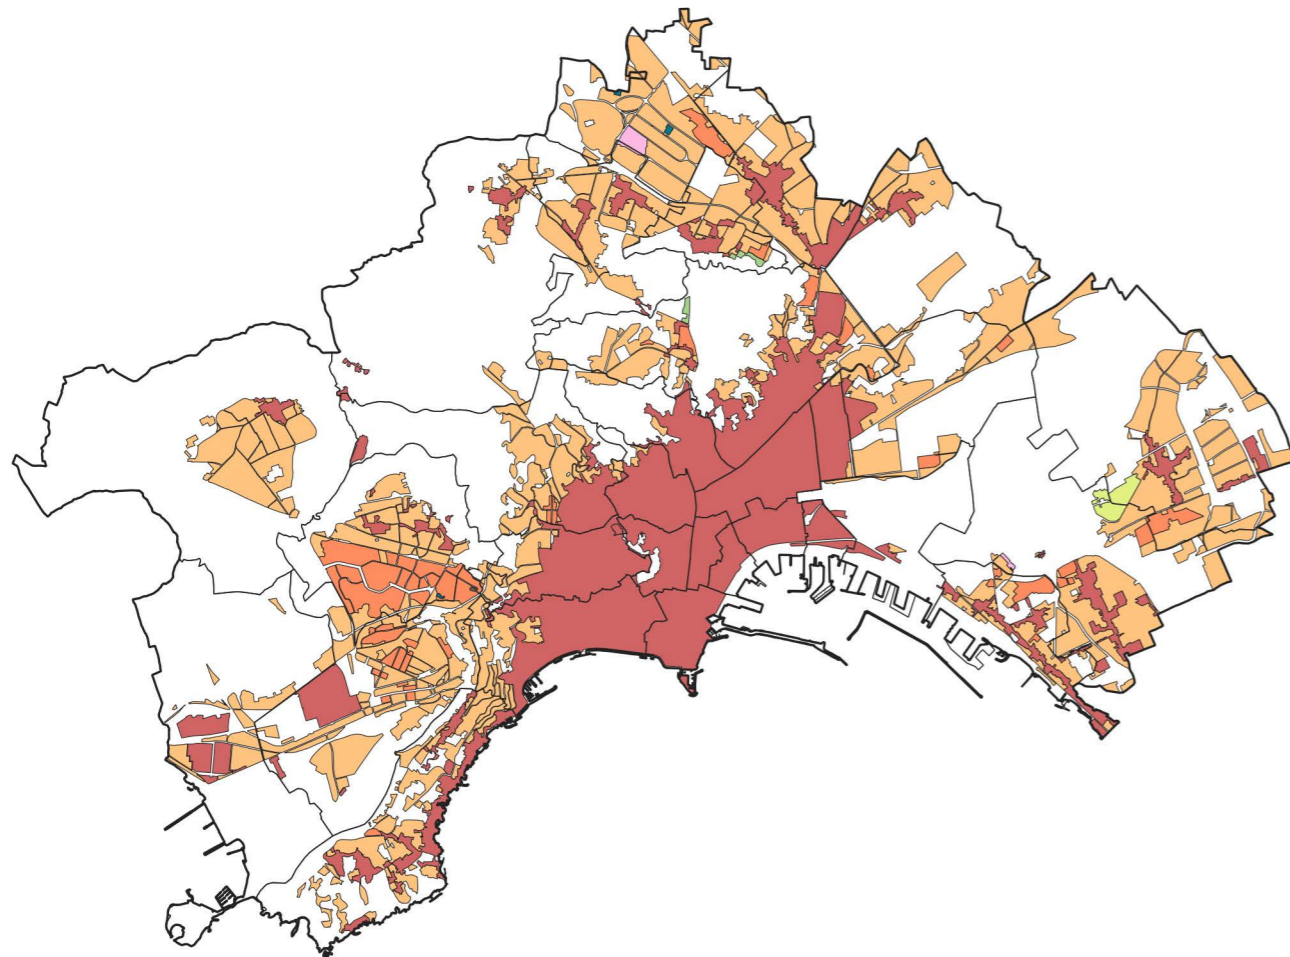

COMUNE DI NAPOLI

Area Urbanistica
Servizio Pianificazione urbanistica
generale e attuativa

Atlante dei tessuti pianificati novecenteschi - Quartieri - ALLEGATO A

Elenco dei Tessuti pianificati novecenteschi ricadenti prevalentemente in Zona A - Insediamenti di interesse storico