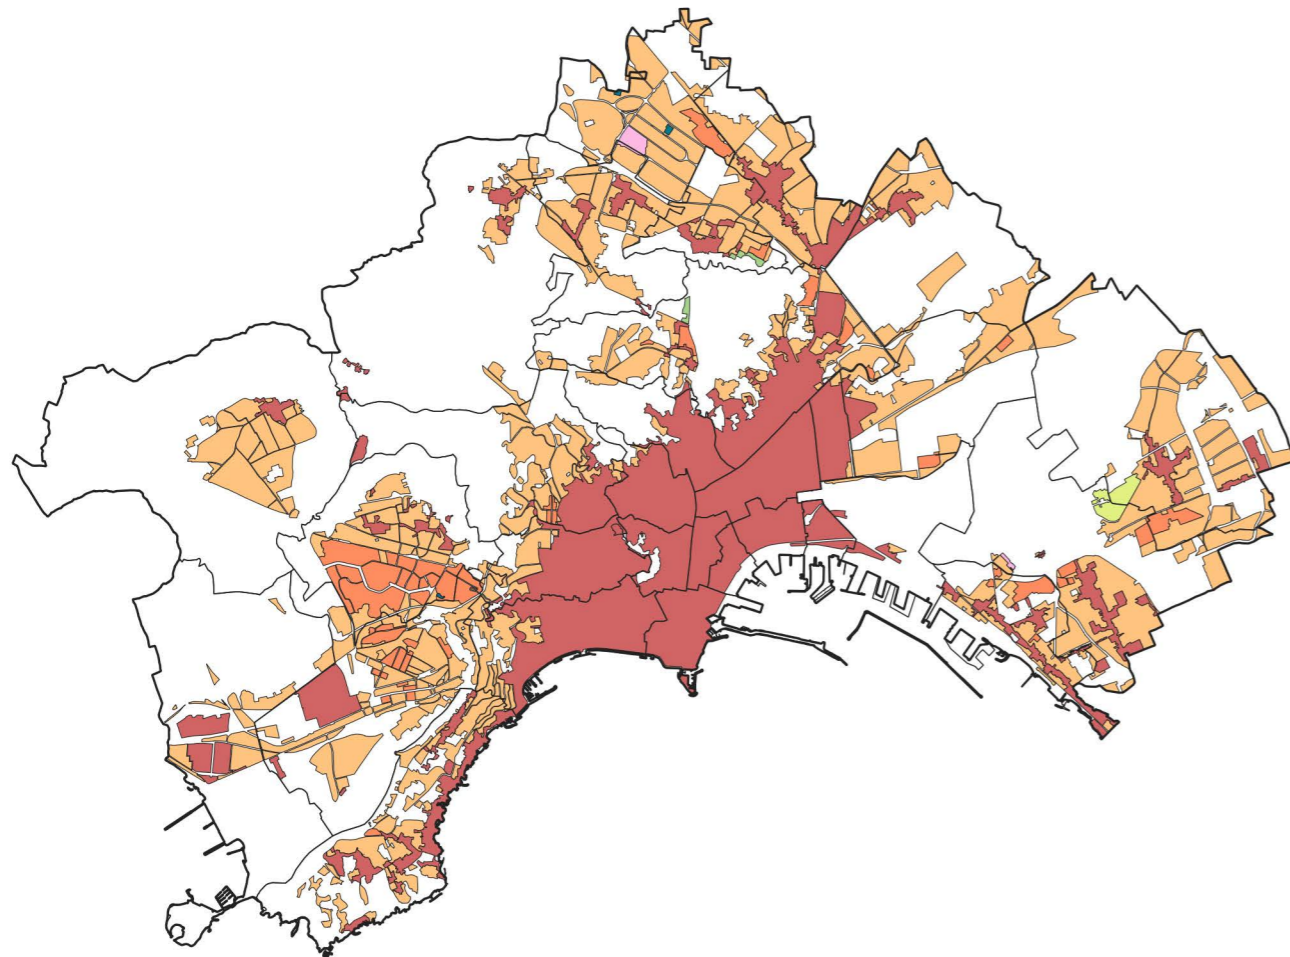

COMUNE DI NAPOLI

Area Urbanistica
Servizio Pianificazione urbanistica
generale e attuativa

Atlante dei tessuti pianificati novecenteschi - Quartieri - ALLEGATO D

Elenco dei Tessuti pianificati novecenteschi che ricadono prevalentemente nella Sottozona Bb - Espansione recente (L. 167/62 - PSER)

N	ZONA	DENOMINAZIONE	ANNO	ENTE
1	A, Bb	Unità di abitazione Piazza Arenella	1962	INA-Casa
2	Ba, Bb	Unità di abitazione ai Ponti Rossi a Miano	1962-63	INA-Casa
3	Bb	Rione INA-Casa a Marianella	1962-69	INA-Casa
4	Bb	Rione don Guanella a Piscinola	1963-74	IACP
5	Bb	Rione don Guanella a Piscinola	1963-74	IACP
6	nB	Rione Cavalleggeri d'Aosta	1964	Ex GESCAL
7	nB	Rione Cavalleggeri d'Aosta GESCAL	1964	Ex GESCAL
8	Bb	Comprensorio 167 Lotto Y	1966-74	IACP, Cassa per il Mezzogiorno, Cooper.
9	Bb	Comprensorio 167 X	1967-69	IACP, Cassa per il Mezzogiorno, Cooper.
10	Bb	Comprensorio 167 Lotto I	1967-74	IACP, Cassa per il Mezzogiorno, Cooper.
11	Bb, Db	Comprensorio 167 Lotto L vele-M	1968	-
12	Bb	Comprensorio 167 Lotto Lbis	1968	-
13	Bb	Rione ex INCIS	1968-81	ex INCIS
14	Bb	Comprensorio 167 Lotto T ex ISES	1970-71	IACP, Cassa per il Mezzogiorno, Cooper.
15	Bb	Comprensorio 167 lotto T ex ISES	1970-71	IACP, Cassa per il Mezzogiorno, Cooper.
16	Bb	Comprensorio 167 lotto C	1974	IACP, Cassa per il Mezzogiorno, Cooper.
17	Bb	Comprensorio 167 Lotto U	1977	IACP, Cassa per il Mezzogiorno, Cooper.
18	Bb	Comprensorio 167 Lotto W	1977	IACP, Cassa per il Mezzogiorno, Cooper.
19	Bb	Comprensorio 167 Lotto Q	1977	IACP, Cassa per il Mezzogiorno, Cooper.
20	Bb	Comprensorio 167 Lotto Q	1977	IACP, Cassa per il Mezzogiorno, Cooper.
21	Bb	Comprensorio 167 Lotto Q	1977	IACP, Cassa per il Mezzogiorno, Cooper.
22	Bb	Unità di abitazione 167 Lotto F	1978-79	IACP
23	Bb, Strade	Unità di abitazione 167 Lotto N	1978-82	IACP
24	nB	Cavalleggeri d'Aosta ex case minime	1979-96	-
25	Bb	Comprensorio 167 Lotto T	1980	IACP, Cassa per il Mezzogiorno, Cooper.
26	Bb	PSER via Miano Agnano (N + a + b)	1981	PSER
27	A, Bb	PSER Miano G + H + b	1981	PSER
28	A, Bb	PSER Miano L + d	1981	PSER
29	Bb, Fb	PSER Miano I + e	1981	PSER
30	Bb	Pser Miano A + B + C + c	1981	PSER
31	A, Bb	PSER Secondigliano Censi E + F + G + H + g + h + i	1981	PSER
32	Bb	PSER Secondigliano Censi A + B + c + a + d + e + f	1981	PSER
33	Bb	Comprensorio 167 Lotti A	1981	IACP
34	Bb	PSER San Pietro a Patierno D + C +	1981	PSER
35	A, Bb	PSER San Pietro a Patierno E + F + a + p	1981	PSER
36	A, Bb	PSER San Pietro a Patierno H + I + L + M + N + P + Q + R + b	1981	PSER
37	Bb	PSER San Pietro a Patierno A + B + G + d + c	1981	PSER
38	Bb	PSER Arpino A + B + C + c + d	1981	PSER
39	Bb	PSER Arpino H	1981	PSER
40	A, Bb	PSER Pianura, B + D + E + F + a + b + c + d + e	1981	PSER
41	A, Bb	PSER Pianura, P + M + I	1981	PSER
42	A, Bb	PSER Pianura, L + g	1981	PSER
43	A, Bb	PSER Pianura, G + g	1981	PSER
44	Bb	PSER Pianura, C + g	1981	PSER
45	Bb	PSER Pianura, A1 + A2 + A3 + h	1981	PSER
46	Bb	PSER Pianura, A3 + i	1981	PSER