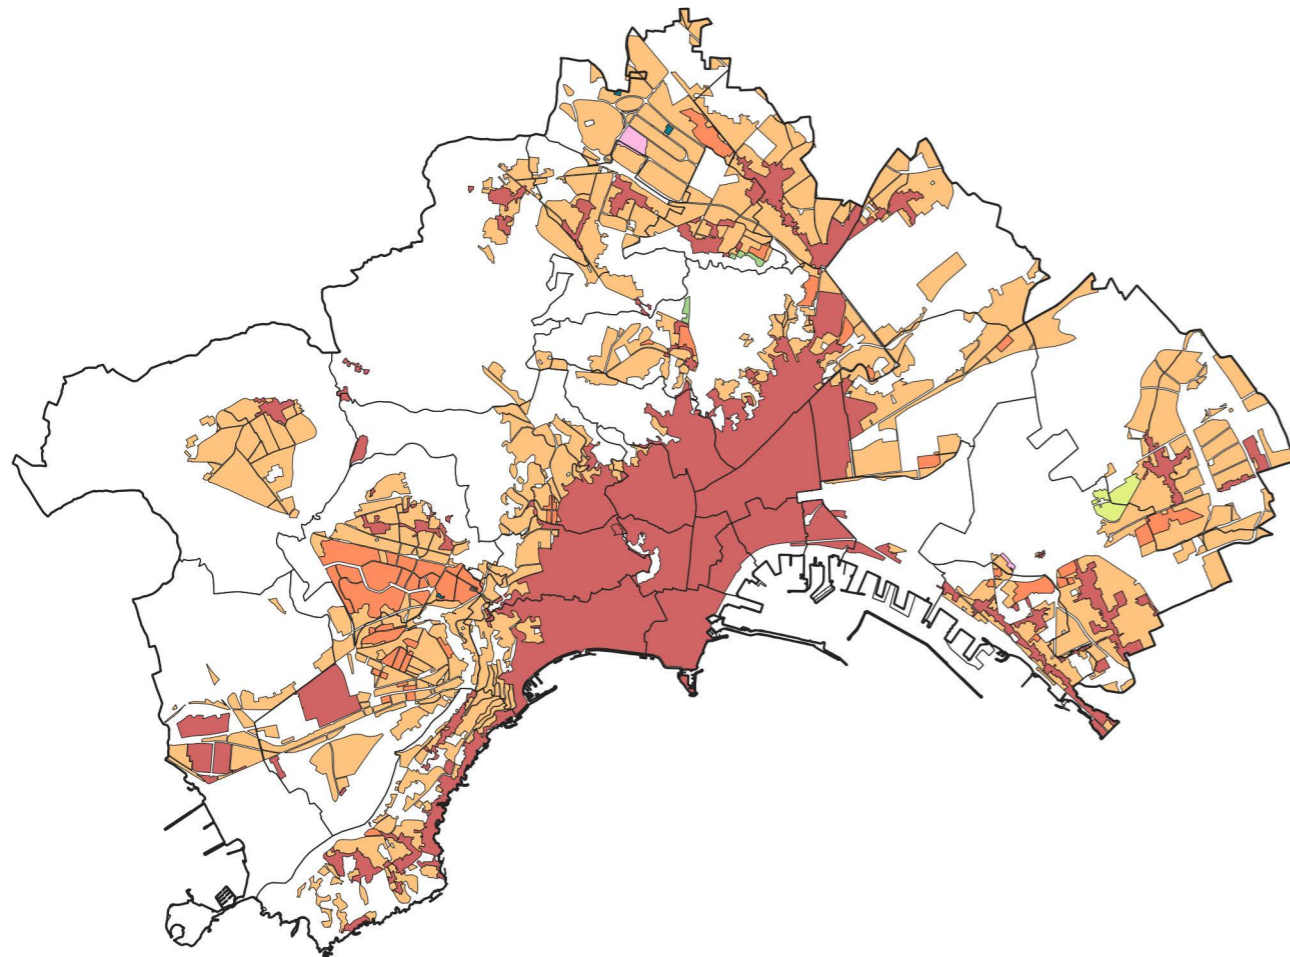

COMUNE DI NAPOLI

Area Urbanistica
Servizio Pianificazione urbanistica
generale e attuativa

Atlante dei tessuti pianificati novecenteschi - Quartieri - ALLEGATO C

Elenco dei Tessuti pianificati novecenteschi, dalla ricostruzione post-bellica fino all'avvento delle politiche ex lege 167/62, che ricadono prevalentemente nella Sottozona Bb - Espansione recente

N	ZONA	DENOMINAZIONE	ANNO	ENTE
1	Ba, Bb	Rione Cesare Battisti a Poggioreale	1945-48	IACP
2	Ba, Bb	Rione Gemito	1946	IACP
3	Ba, Bb	Rione D'Azeglio	1946-48	IACP
4	Ba, Bb	Via Manzoni, Torre Ranieri	1947	Ministero LL.PP. Genio civile
5	Ba, Bb	Rione Duca d'Aosta a Fuorigrotta	1947-48	IACP
6	Ba, Bb	Rione Flavio Gioia a S. Giovanni a Teduccio	1947-48	IACP
7	Ba, Bb	Rione in via Consalvo a Fuorigrotta	1947-49	Genio Civile
8	Bb	Rione Leopardi a Fuorigrotta	1948-56	IACP
9	nB	Rione domitiana a Bagnoli	1948-64	IACP
10	nB	Rione Cavalleggeri d'Aosta - ex ISES	1949	ERP ex ISES
11	A, Bb	Rione Colombo	1949-61	IACP
12	Bb	Edifici in viale Augusto a Fuorigrotta	1950	IACP
13	Ba, Bb	Rione INA-Casa	1951-52	INA-Casa
14	Ba, Bb	Quartiere INA-Casa a Ponticelli	1951-56	INA-Casa, INCIS
15	Ba, Bb	Rione INA-Casa	1951-67	INA-Casa
16	Bb	Rione INA-Casa a Poggioreale	1952	INA-Casa
17	nB	Case popolari in via Campegna	1952-54	Genio Civile
18	Bb	Rione De Gasperi	1952-54	Genio Civile
19	Bb	Rione S.Alfonso dei Liguori a Poggioreale	1952-54	Genio Civile
20	nB	Rione INA-Casa a Bagnoli	1952-55	INA-Casa
21	Bb	Rione C.Gaetano a Miano-Piscinola s.t.	1952-61	Genio Civile
22	nB	Rione Cavalleggeri d'Aosta Cons.Ed.Part.	1952-67	Consorzio Edilizio Partenopeo
23	nB	Rione Cavalleggeri d'Aosta INA-Casa	1952-67	INA-Casa
24	A, Bb	Edifici in via Rossini	1953	IACP
25	nB	Rione Cavalleggeri d'Aosta Case Municipali	1953-55	Case Municipali ST
26	nB	Rione Cavalleggeri d'Aosta	1954-56	INA-Casa
27	nB	Rione INA-Casa ad Agnano	1954-57	Ex GESCAL
28	A, Bb	Rione Oberdan	1954-59	IACP
29	Bb	Lottizzazione a Montedonzelli	1955	RISANAMENTO
30	Bb	Case popolari rione INA-Casa in via S.Giacomo dei Capri	1955	Cassa per il Mezzogiorno
31	Bb	Edifici in via Cariteo, Fuorigrotta	1955-58	INCIS
32	nB	Rione Cav.d'Aosta INAc(Case a torre-v.campgna schedaMIC)	1956	INA-Casa
33	Bb	Edifici in via Cilea	1956	-
34	Bb, Db	Rione Baronessa a S.Giovanni a Teduccio	1956	Genio Civile
35	Ba, Bb	Villaggio Lauro, Fuorigrotta	1956-59	-
36	Bb	Rione Ascarelli a Poggioreale	1956-60	IACP
37	Bb	Rione ex INCIS a Chiaiano	1956-61	ex INCIS
38	nB	Rione Cavalleggeri d'Aosta ex INCIS	1957	ex INCIS
39	Bb	INA-Casa S. Nicandro	1957-58	INA-Casa
40	Bb	Rione Berlingieri a Secondigliano	1957-60	Cassa per il Mezzogiorno
41	Ba, Bb	Quartiere INA-Casa a Secondigliano	1957-62	INA-Casa
42	Ba, Bb	CEP Traiano	1957-72	IACP, INA-Casa, INCIS, UNRRA-CASA, Ris
43	Bb	Rione Arenella ECA	1958	IACP
44	Bb	Edifici in via Marino Fuorigrotta	1959	Ex GESCAL
45	Bb	Unità di abitazione San Giacomo dei Capri	1959	INA-Casa
46	A, Bb	Rione Bisignano	1959-67	IACP Provincia Napoli