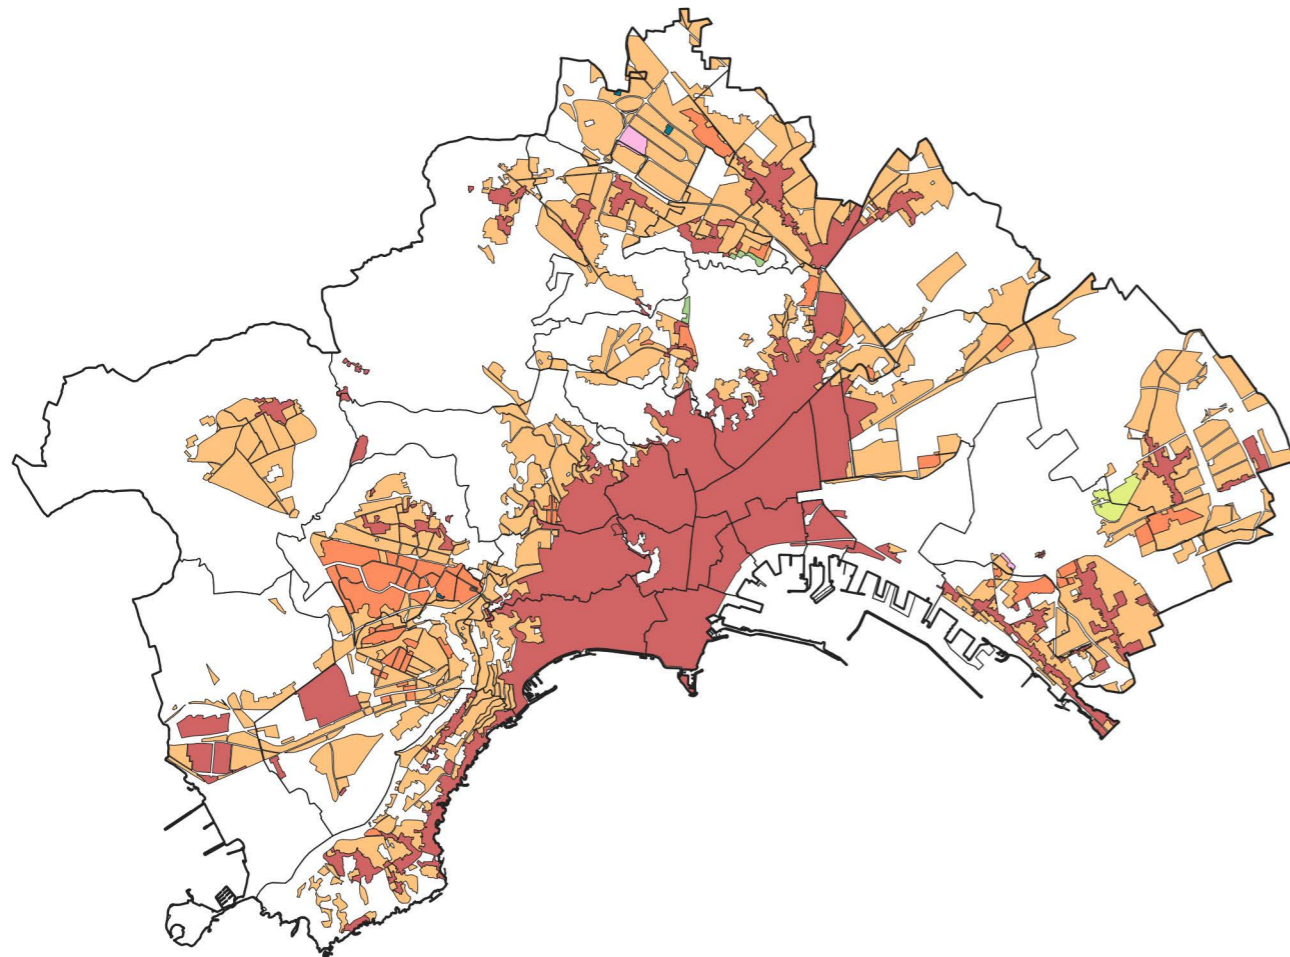

COMUNE DI NAPOLI

Area Urbanistica
Servizio Pianificazione urbanistica
generale e attuativa

Atlante dei tessuti pianificati novecenteschi - Quartieri - ALLEGATO B.1

Elenco dei Tessuti pianificati novecenteschi con più di 70 anni che ricadono prevalentemente nella Sottozona Ba - Edilizia d'impianto

N	ZONA	DENOMINAZIONE	ANNO	ENTE
1	Ba	Rione Duca d'Aosta a Fuorigrotta	1913-39	IACP
2	Ba	Rione Luigi Luzzatti	1914-29	IACP
3	Ba	Rione Luigi Luzzatti a Poggioreale	1914-29	IACP
4	Ba	Rione Miraglia	1928-30	IACP
5	Ba	Edificio ai Ponti Rossi	1936-37	IACP
6	Ba	Rione Nicola Amore	1939-41	IACP
7	Ba, Bb	Rione Amendola	1941-48	IACP
8	Ba, Bb	Rione Cesare Battisti a Poggioreale	1945-48	IACP
9	Ba, Bb	Rione Gemito	1946	IACP
10	Ba, Bb	Rione D'Azeglio	1946-48	IACP
11	Ba	Rione Mazzini	1946-50	IACP
12	Ba, Bb	Via Manzoni, Torre Ranieri	1947	Ministero LL.PP. Genio civile
13	Ba	Rione Cavour	1947-48	IACP
14	Ba, Bb	Rione Duca d'Aosta a Fuorigrotta	1947-48	IACP
15	Ba, Bb	Rione Flavio Gioia a S. Giovanni a Teduccio	1947-48	IACP
16	Ba, Bb	Rione in via Consalvo a Fuorigrotta	1947-49	Genio Civile
17	Ba	Rione Lepanto a Fuorigrotta	1948-57	Genio Civile
18	Ba	Case al Rione Luigi Luzzatti	1949	IACP
19	Ba	Rione viale Augusto a Fuorigrotta	1949-50	Genio Civile
20	Ba, Bb	Rione INA-Casa	1951-52	INA-Casa
21	Ba, Bb	Quartiere INA-Casa a Ponticelli	1951-56	INA-Casa, INCIS
22	Ba	Edifici in viale Augusto a Fuorigrotta	1951-57	INCIS
23	Ba, Bb	Rione INA-Casa	1951-67	INA-Casa
24	Ba	Rione S.Francesco d'Assisi S) T)	1952-53	Genio Civile
25	Ba	Rione Giulio Cesare a Fuorigrotta	1952-54	IACP
26	Ba	Rione INA-Casa a Capodimonte	1952-55	INA-Casa
27	Ba	Quartiere Nuova Villa a S. Giovanni a Teduccio	1952-56	Genio Civile