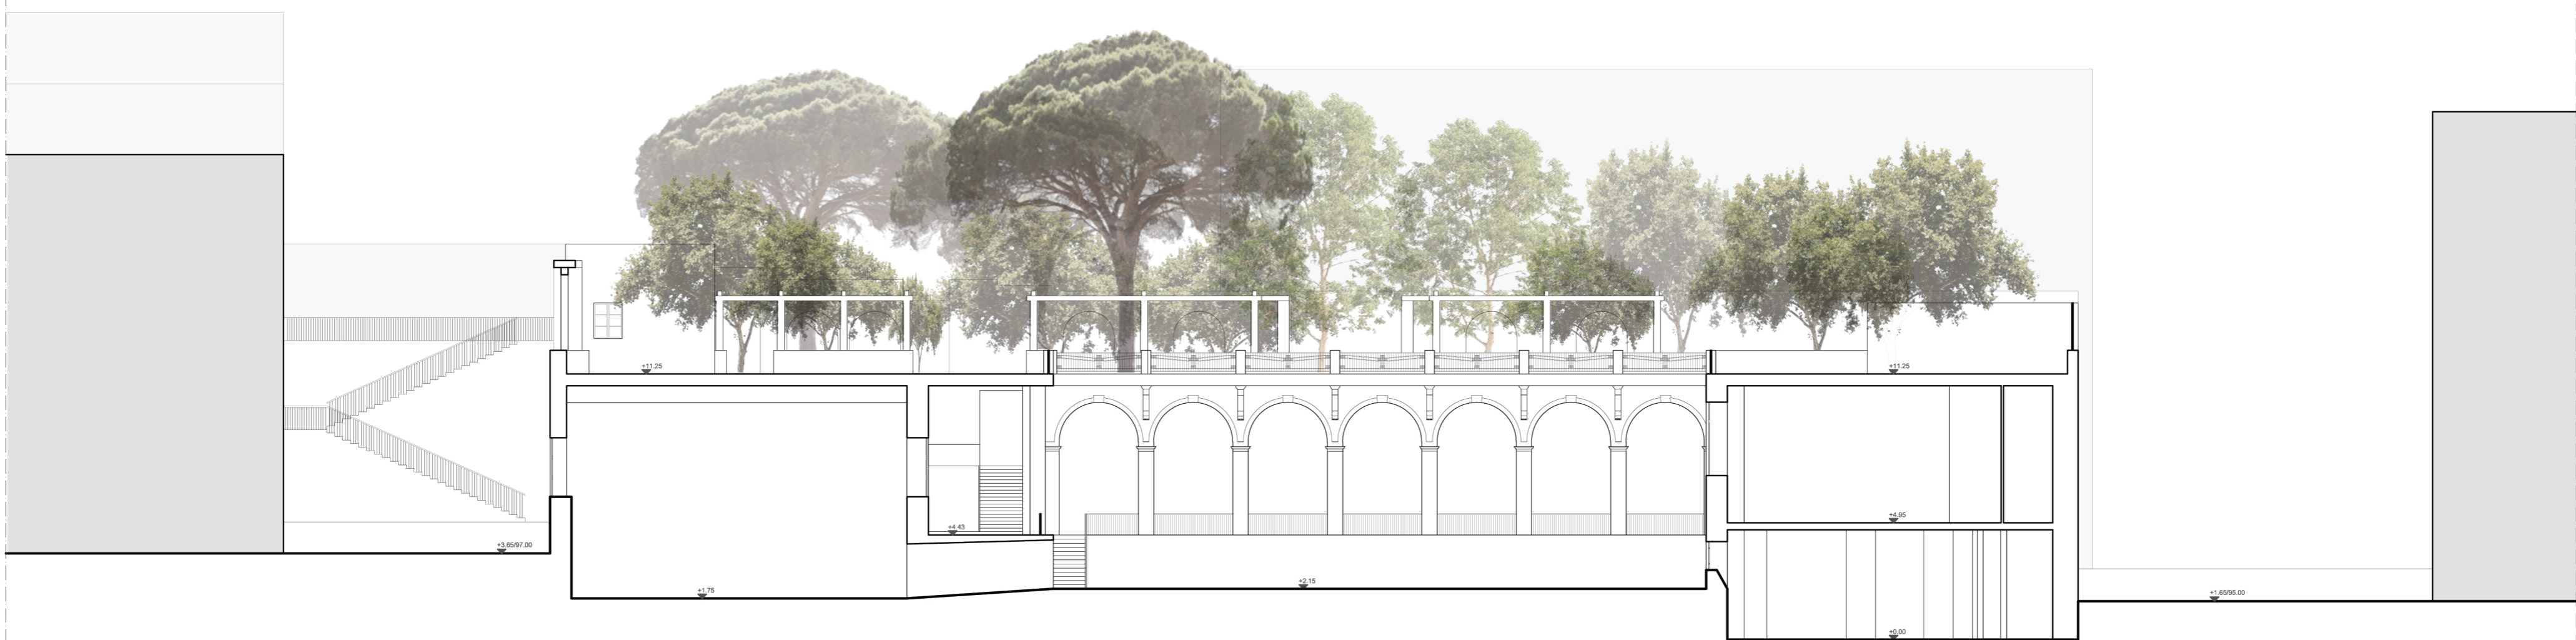

RESTAURO E RIFUNZIONALIZZAZIONE DELL'ISTITUTO G.B. DE LA SALLE  
NAPOLI (RIONE MATERDEI)  
STATO DI FATTO

SEZIONI SCALA 1:200

SEZIONE AA

SEZIONE BB