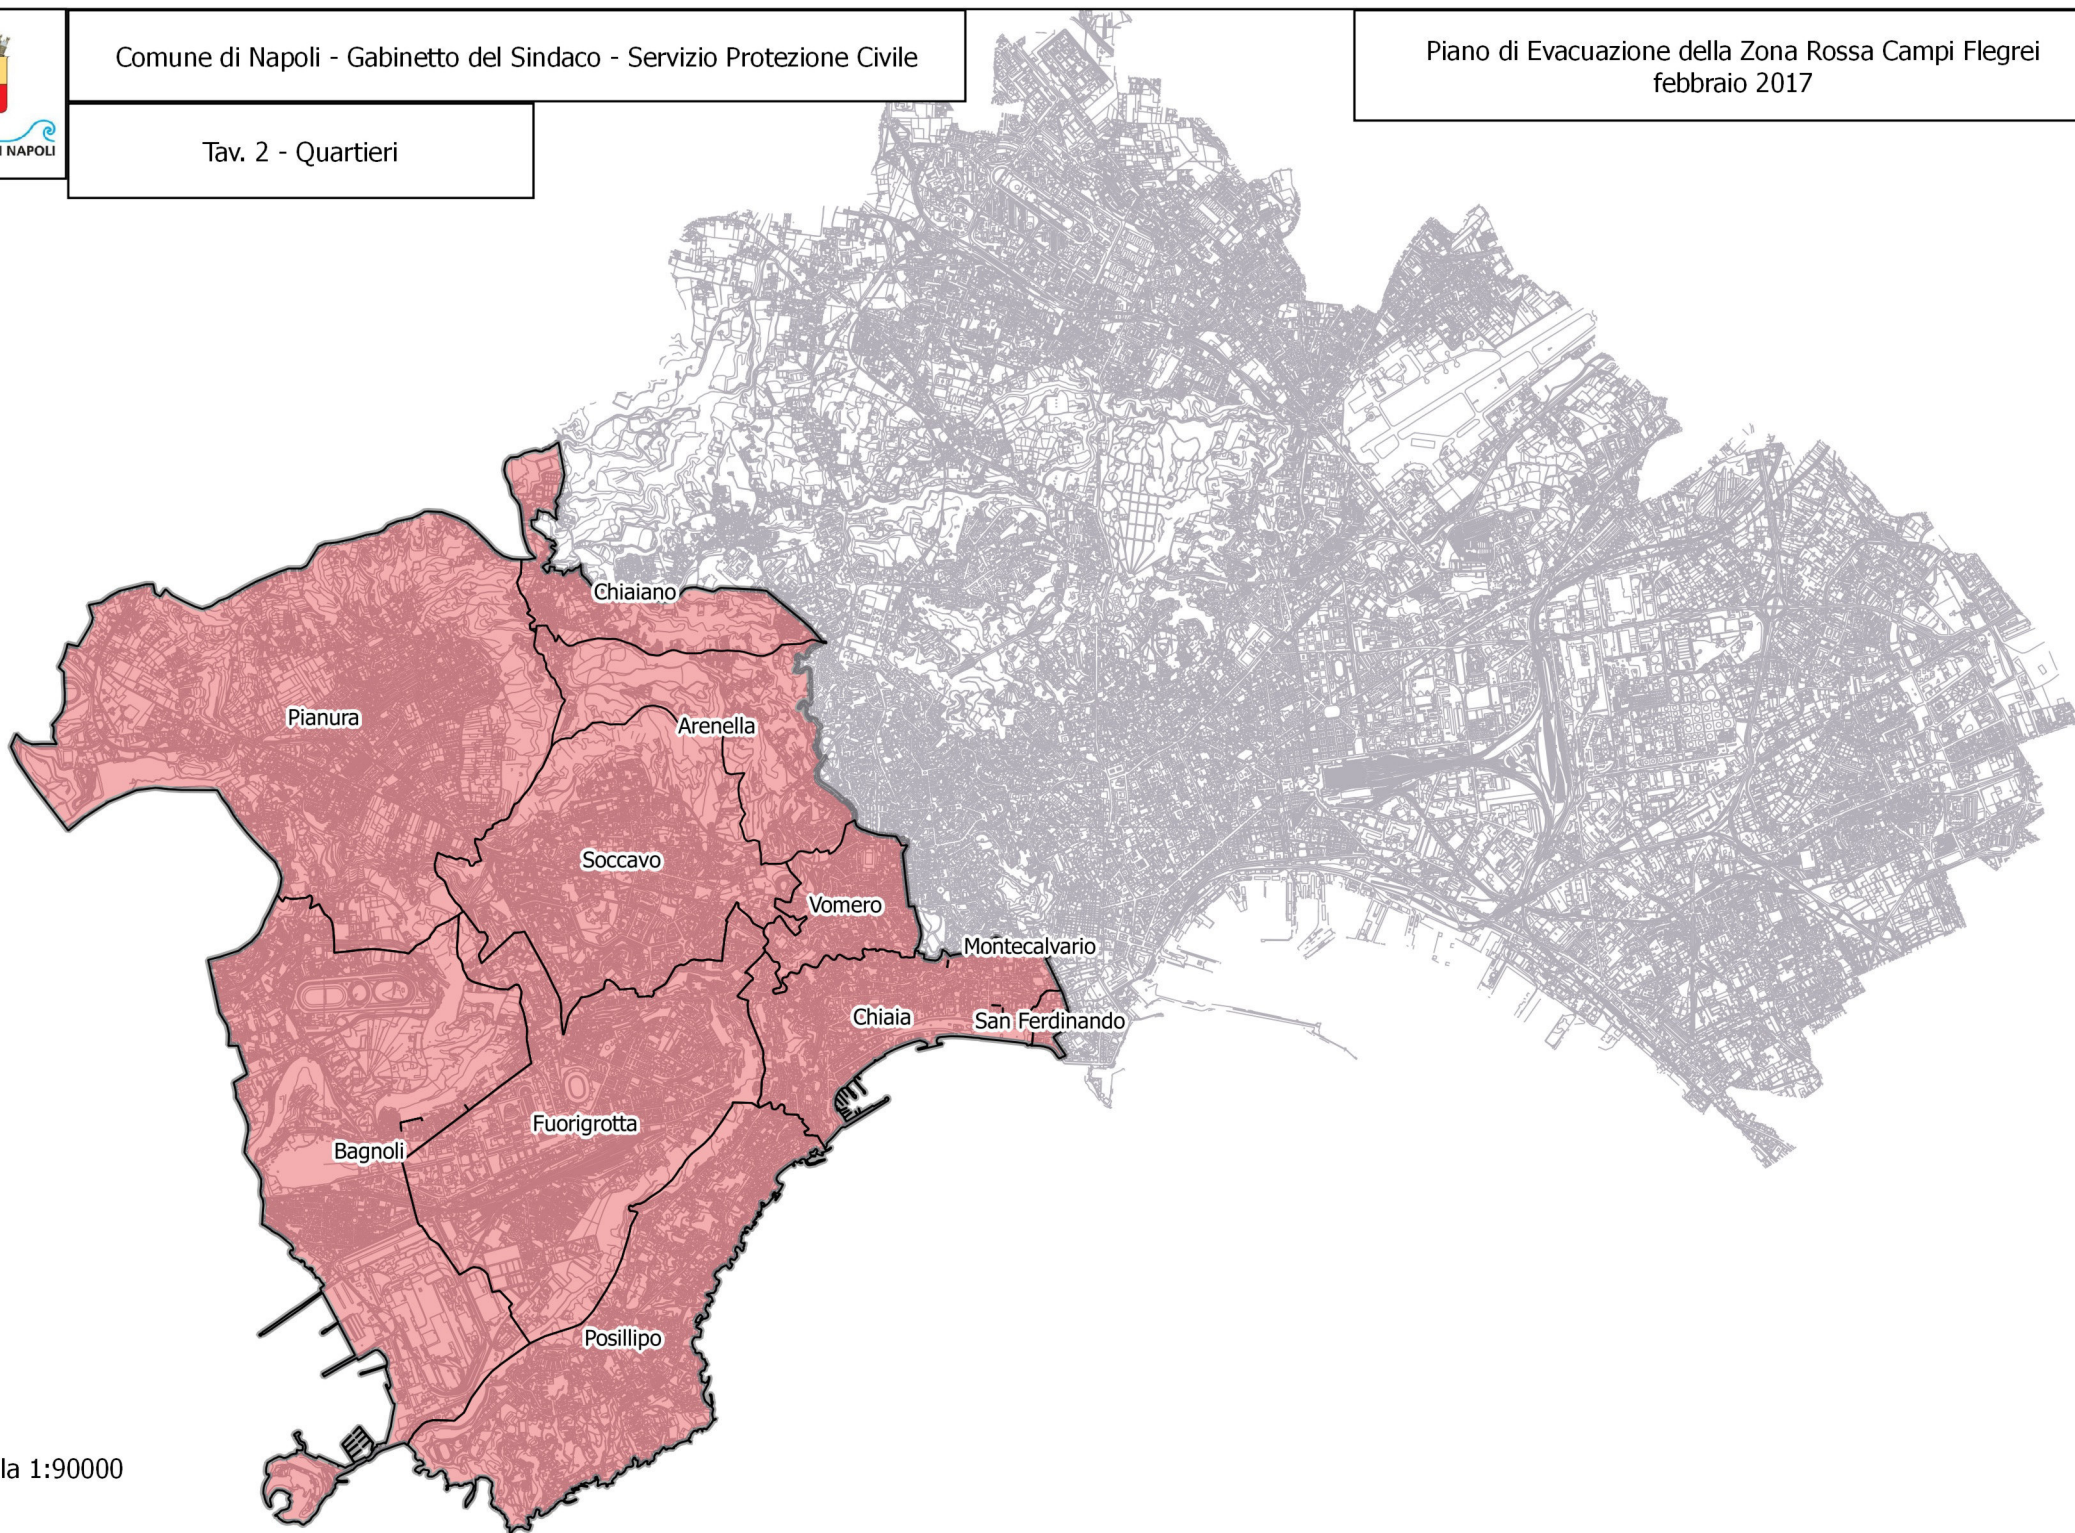

9

5

Napoli

2

6

Cercola

Massa d

San Sebastiano a

San Giorgio a Cremano

Pozzuoli

10

1

Bacoli

Portici

Ercolano

Monte di Procida

Tav. 2 - Quartieri

scala 1:90000

- Aree di attesa
- Zona Rossa Flegrea
- Zona Gialla Flegrea

Nome	indirizzo	mun	quartiere	codice	sup mq
Piazza Giovanni XXIII	Piazza Giovanni XXIII	9	Soccavo	S2	2076
Polifunzionale Soccavo	Viale Adriano	9	Soccavo	S1	12605
Piazza San Luigi	Piazza San Luigi	1	Posillipo	PO1	1079
Via Boccaccio/Viale Virgilio	Viale Virgilio	1	Posillipo	PO2	1528
Via Rossini	Via Rossini	5	Vomero	V1	2878
Piazzale antistante Stazione Campi Flegrei	Piazzale Tecchio Vincenzo	10	Fuorigrotta	F3	7038
Piazza Italia/largo Lala	Piazza Italia _ Largo Lala Alessandro	10	Fuorigrotta	F1	6118
Parcheggio ippodromo	Via Agnano Astroni	10	Bagnoli	B2	17998
Area attrezzata Via Mandela	Via Nelson Mandela	9	Pianura	P2	5694
Campo basket Via Nabucco	Via Nabucco	9	Pianura	P1	538
Via Torricelli esterno parco Falcone e Borsellino	Via Torricelli Evangelista	9	Pianura	P3	2862
via GB Marino alt. curva A	Via GB Marino	10	Fuorigrotta	F2	18144
Piazzale Monaldi	Via Leonardo Bianchi	5	Chiaiano	C1	8618
Via Jannelli Euroesse	Via Gabriele Jannelli 190	5	arenella	A1	1278
Piazza Sannazzaro	piazza Sannazzaro	1	Chiaia	CMSF2	4105
Viale della Liberazione	Viale della Liberazione	10	Bagnoli	B1	17761
Piazza Vittoria	Piazza Vittoria	1	Chiaia	CMSF1	4251