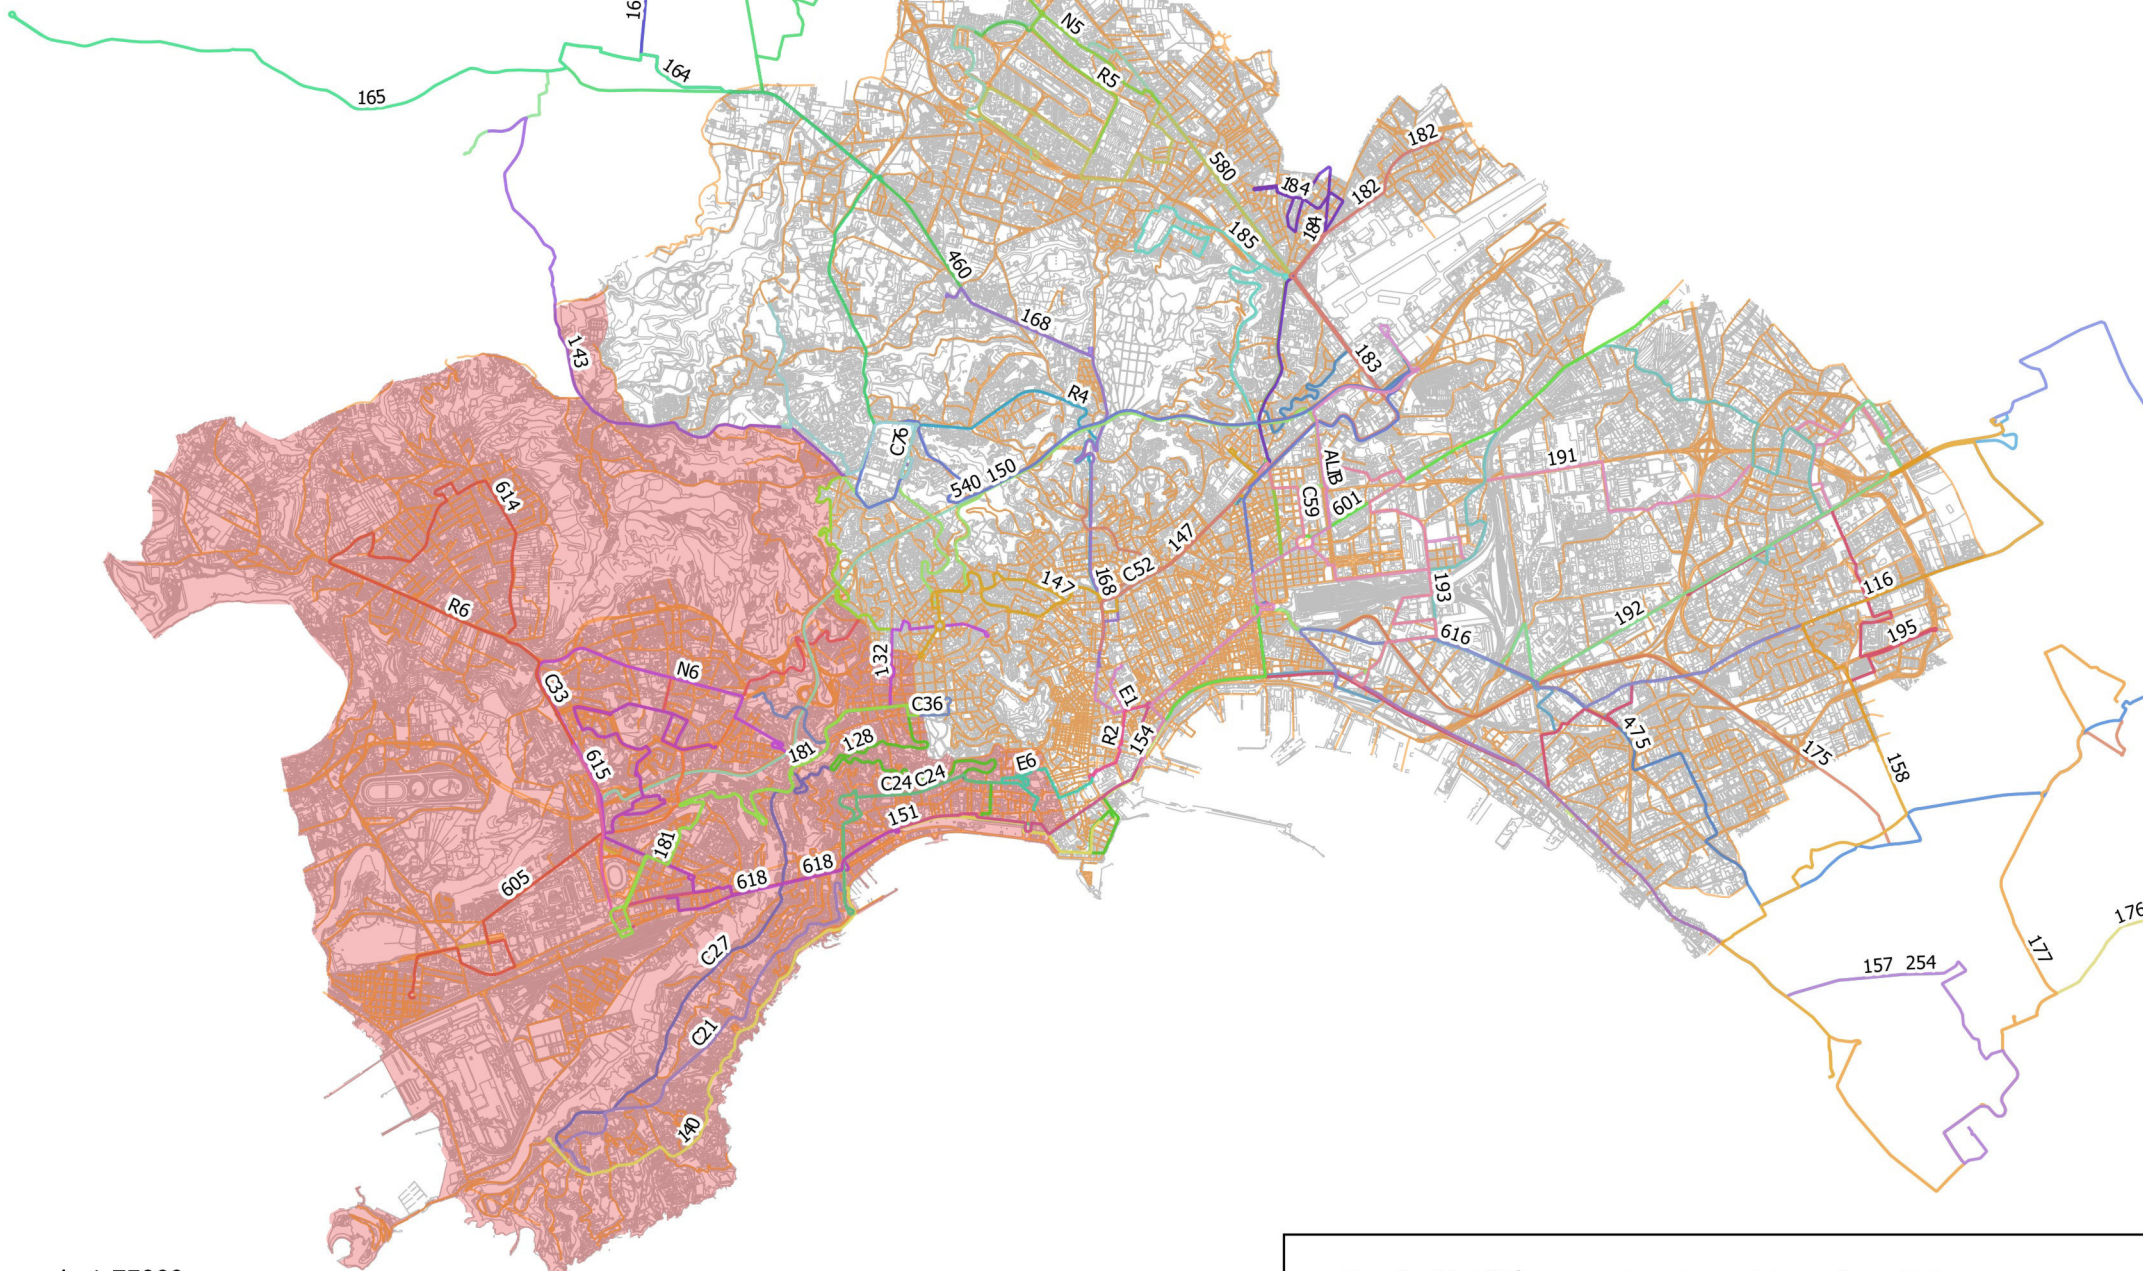

San Giorgio a Cremano

Pozzuoli

10

1

Bacoli

Portici

Ercolano

Monte di Procida

Tav. 2 - Quartieri

scala 1:90000

- Aree di attesa
- Zona Rossa Flegrea
- Zona Gialla Flegrea

Nome	indirizzo	mun	quartiere	codice	sup mq
Piazza Giovanni XXIII	Piazza Giovanni XXIII	9	Soccavo	S2	2076
Polifunzionale Soccavo	Viale Adriano	9	Soccavo	S1	12605
Piazza San Luigi	Piazza San Luigi	1	Posillipo	PO1	1079
Via Boccaccio/Viale Virgilio	Viale Virgilio	1	Posillipo	PO2	1528
Via Rossini	Via Rossini	5	Vomero	V1	2878
Piazzale antistante Stazione Campi Flegrei	Piazzale Tecchio Vincenzo	10	Fuorigrotta	F3	7038
Piazza Italia/largo Lala	Piazza Italia _ Largo Lala Alessandro	10	Fuorigrotta	F1	6118
Parcheggio ippodromo	Via Agnano Astroni	10	Bagnoli	B2	17998
Area attrezzata Via Mandela	Via Nelson Mandela	9	Pianura	P2	5694
Campo basket Via Nabucco	Via Nabucco	9	Pianura	P1	538
Via Torricelli esterno parco Falcone e Borsellino	Via Torricelli Evangelista	9	Pianura	P3	2862
via GB Marino alt. curva A	Via GB Marino	10	Fuorigrotta	F2	18144
Piazzale Monaldi	Via Leonardo Bianchi	5	Chiaiano	C1	8618
Via Jannelli Euroesse	Via Gabriele Jannelli 190	5	arenella	A1	1278
Piazza Sannazzaro	piazza Sannazzaro	1	Chiaia	CMSF2	4105
Viale della Liberazione	Viale della Liberazione	10	Bagnoli	B1	17761
Piazza Vittoria	Piazza Vittoria	1	Chiaia	CMSF1	4251