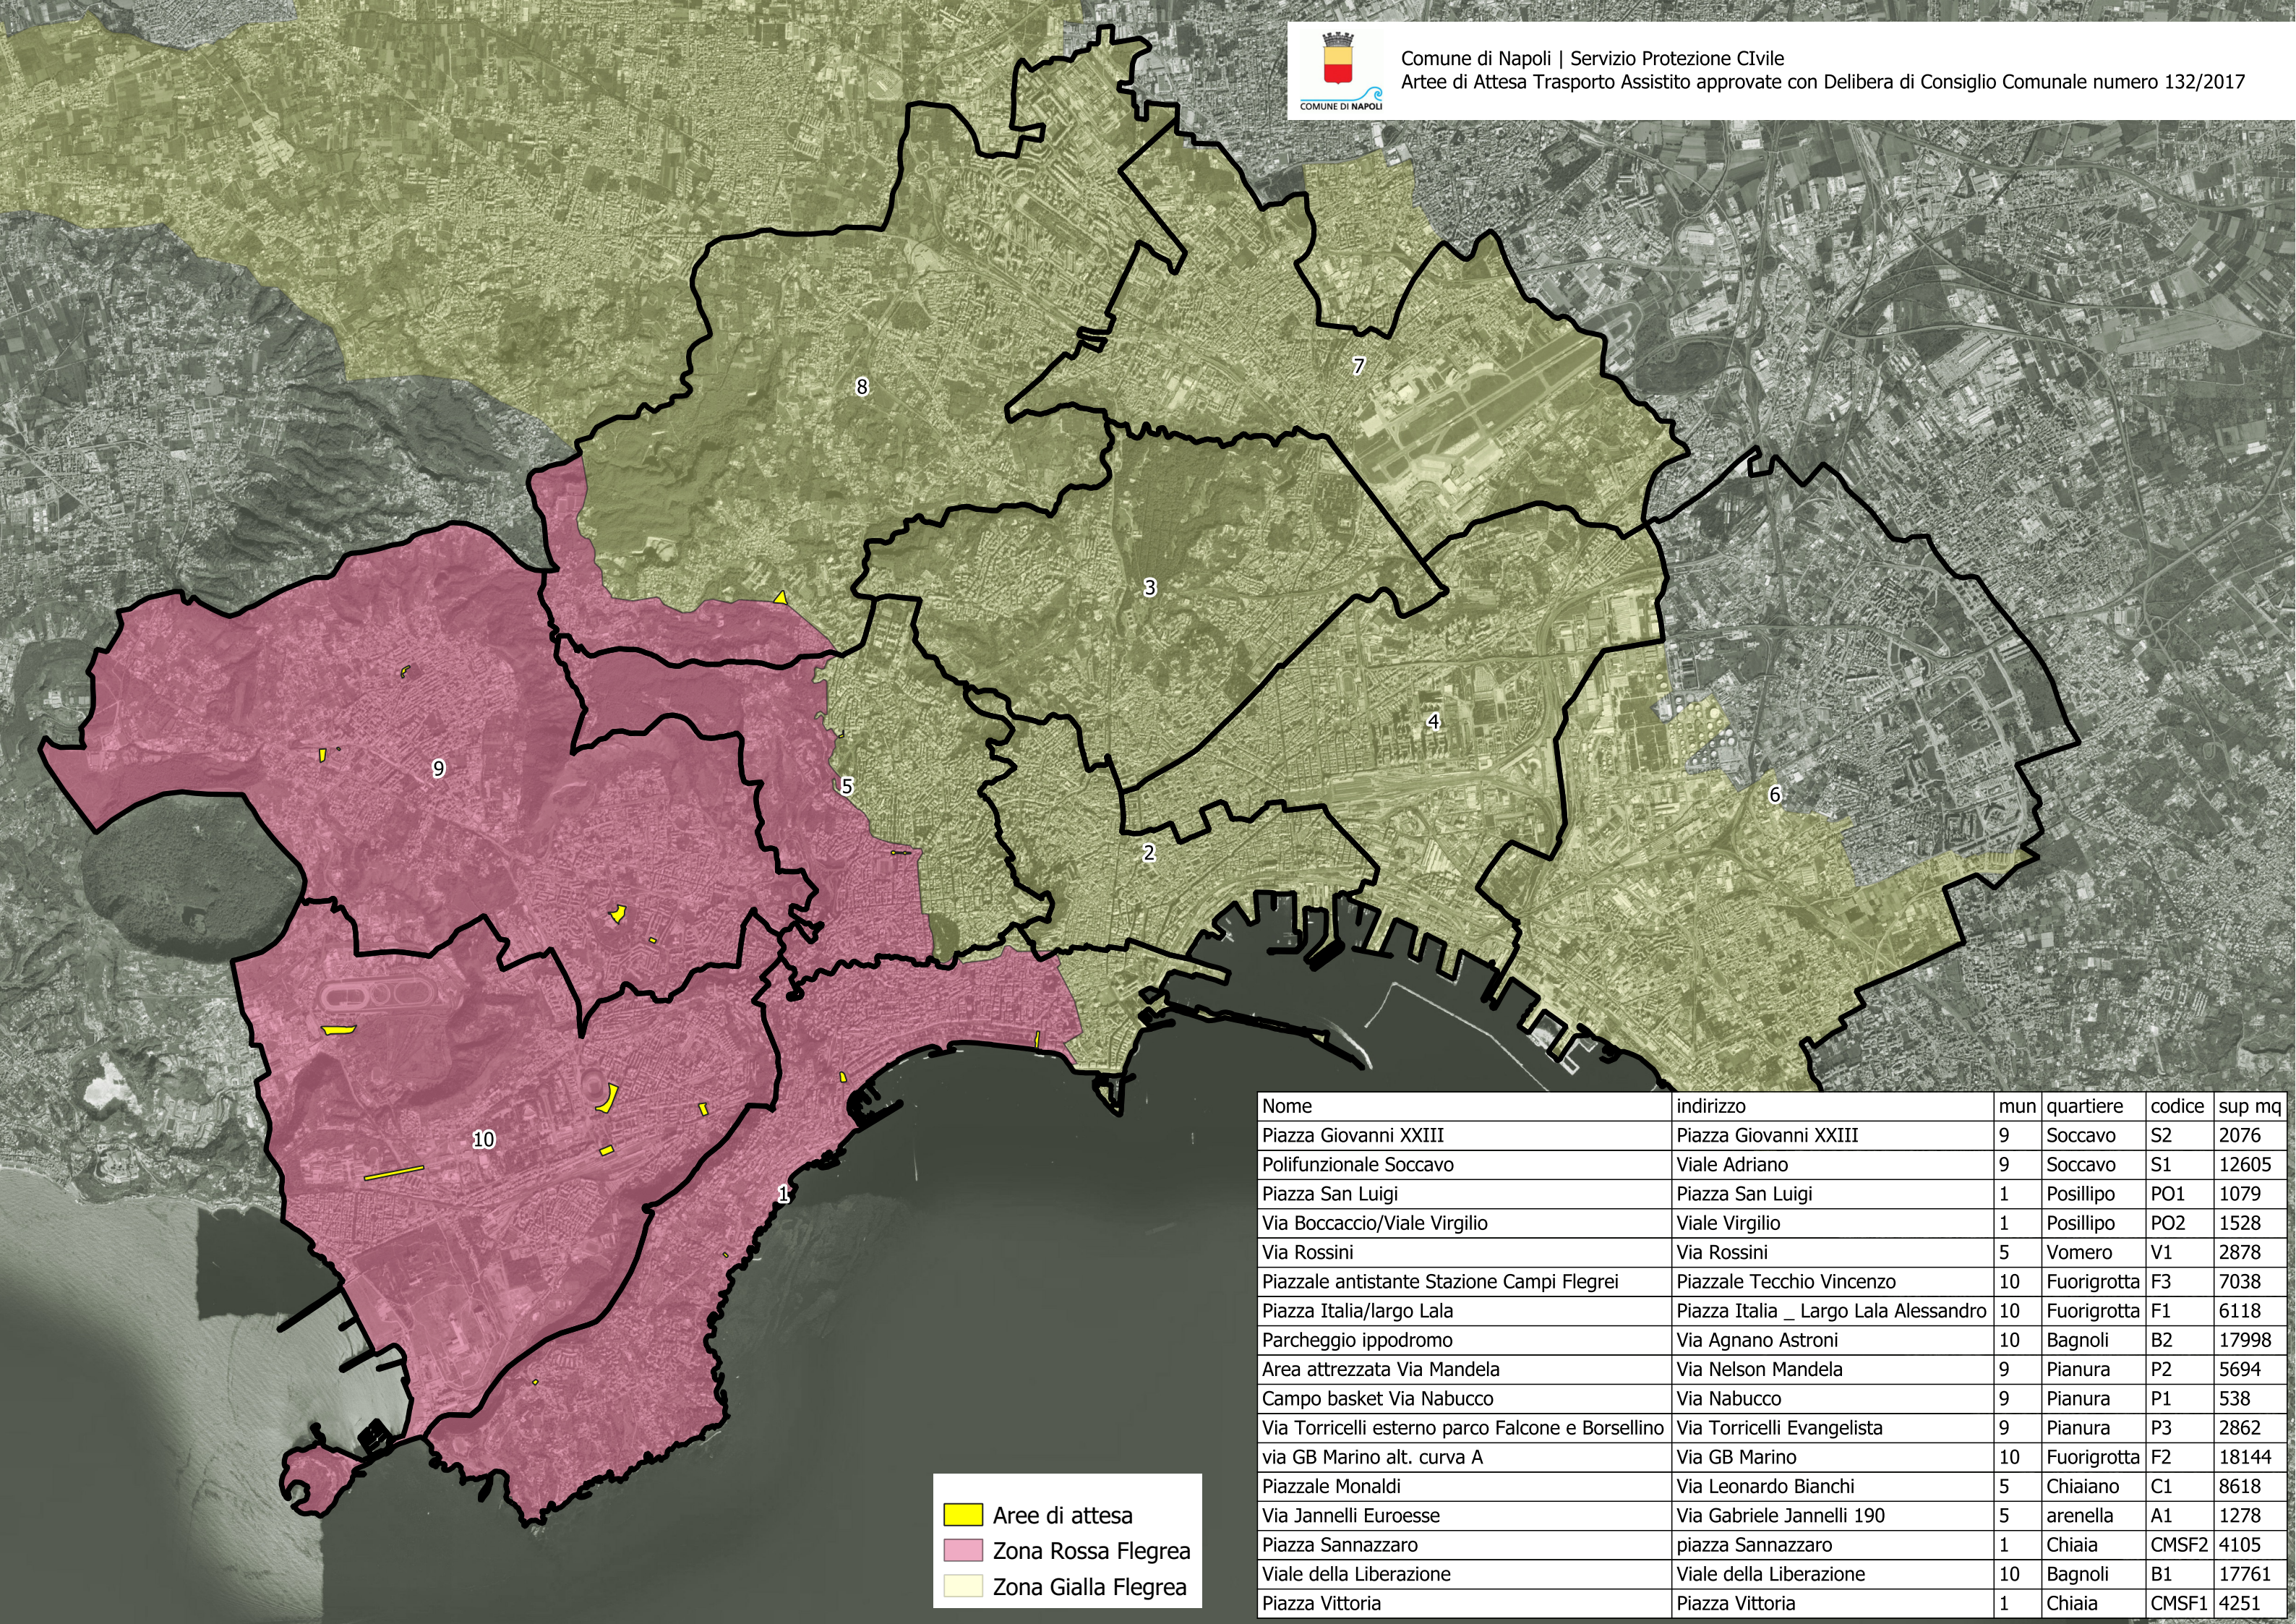

9

5

Napoli

2

6

Cercola

Massa d

San Sebastiano a

San Giorgio a Cremano

Pozzuoli

10

1

Bacoli

Portici

Ercolano

Monte di Procida

Tav. 2 - Quartieri

scala 1:90000

- Aree di attesa
- Zona Rossa Flegrea
- Zona Gialla Flegrea

Nome	indirizzo	mun	quartiere	codice	sup mq
Piazza Giovanni XXIII	Piazza Giovanni XXIII	9	Soccavo	S2	2076
Polifunzionale Soccavo	Viale Adriano	9	Soccavo	S1	12605
Piazza San Luigi	Piazza San Luigi	1	Posillipo	PO1	1079
Via Boccaccio/Viale Virgilio	Viale Virgilio	1	Posillipo	PO2	1528
Via Rossini	Via Rossini	5	Vomero	V1	2878
Piazzale antistante Stazione Campi Flegrei	Piazzale Tecchio Vincenzo	10	Fuorigrotta	F3	7038
Piazza Italia/largo Lala	Piazza Italia _ Largo Lala Alessandro	10	Fuorigrotta	F1	6118
Parcheggio ippodromo	Via Agnano Astroni	10	Bagnoli	B2	17998
Area attrezzata Via Mandela	Via Nelson Mandela	9	Pianura	P2	5694
Campo basket Via Nabucco	Via Nabucco	9	Pianura	P1	538
Via Torricelli esterno parco Falcone e Borsellino	Via Torricelli Evangelista	9	Pianura	P3	2862
via GB Marino alt. curva A	Via GB Marino	10	Fuorigrotta	F2	18144
Piazzale Monaldi	Via Leonardo Bianchi	5	Chiaiano	C1	8618
Via Jannelli Euroesse	Via Gabriele Jannelli 190	5	arenella	A1	1278
Piazza Sannazzaro	piazza Sannazzaro	1	Chiaia	CMSF2	4105
Viale della Liberazione	Viale della Liberazione	10	Bagnoli	B1	17761
Piazza Vittoria	Piazza Vittoria	1	Chiaia	CMSF1	4251